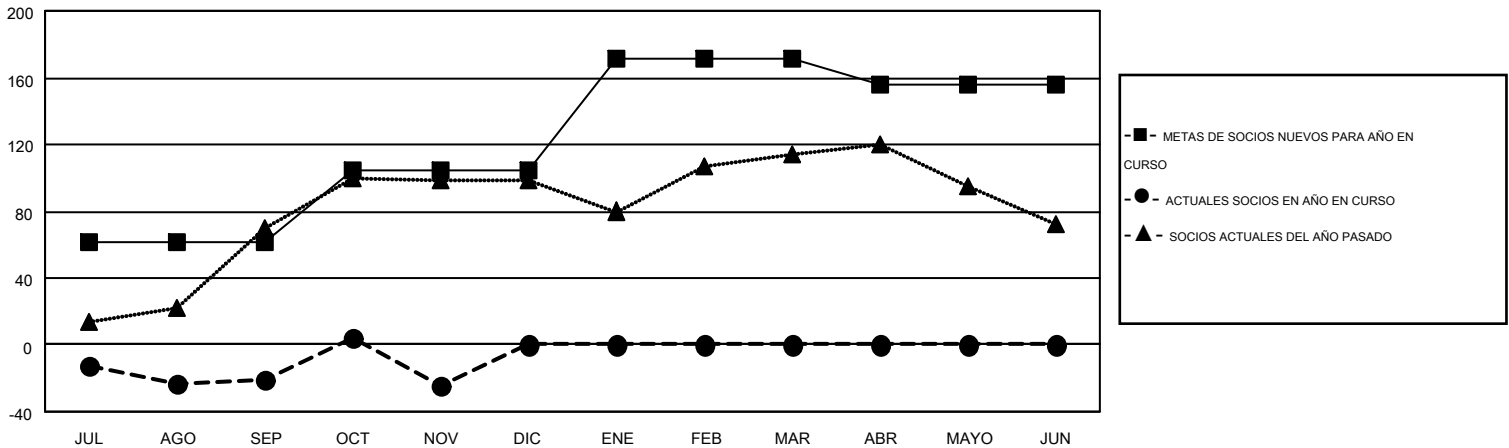

# MONTHLY MEMBERSHIP PROGRESS REPORT

Results as of: 11/30/2014

Multiple District G

LOCATION: ECUADOR

GMT: JAIME GARCÍA CEPEDA

GMT DE AE 3

Clubes					socios				
RESULTADOS DE 2014-2015					RESULTADOS DE 2014-2015				
TRIMESTRE	META DE CLUBES NUEVOS	NUEVOS CLUBES	CLUBES DADOS DE BAJA	GANANCIA/PÉRDIDA NETA	TRIMESTRE	META DE SOCIOS NUEVOS	SOCIOS FUNDADORES Y NUEVOS SOCIOS AÑADIDOS	SOCIOS DADOS DE BAJA	GANANCIA/PÉRDIDA NETA
JUL/AGO/SEP	2	0	0	0	JUL/AGO/SEP	62	72	93	-21
OCT/NOV/DIC	2	0	1	-1	OCT/NOV/DIC	42	52	55	-3
ENE/FEB/MAR	2	0	0	0	ENE/FEB/MAR	67	0	0	0
ABR/MAYO/JUN	0	0	0	0	ABR/MAYO/JUN	-15	0	0	0

METAS Y CIFRA ACUMULATIVA DE CLUBES NUEVOS

METAS Y CIFRA ACUMULATIVA DE SOCIOS

CLUBES DADOS DE BAJA: 1	30 CLUBS OF 101 AÑADIERON 1 O MÁS SOCIOS NUEVOS	<b>DISTRIBUCIÓN POR SEXO</b>
		MASCULINO 1,392 (51.38%)
		FEMENINO 1,317 (48.62%)
<b>SOCIOS DADOS DE BAJA</b>	<a href="#">CLIC AQUÍ PARA DATOS DE SALUD DE CLUB</a>	<b>SOCIOS EN UNIDAD FAMILIAR</b> 758
FALLECIDOS 6		CABEZA DE FAMILIA 317
CLUB CANCELADO 8		NO ES CABEZA DE FAMILIA 441
OTRO 134		
<b>TOTAL 148</b>		