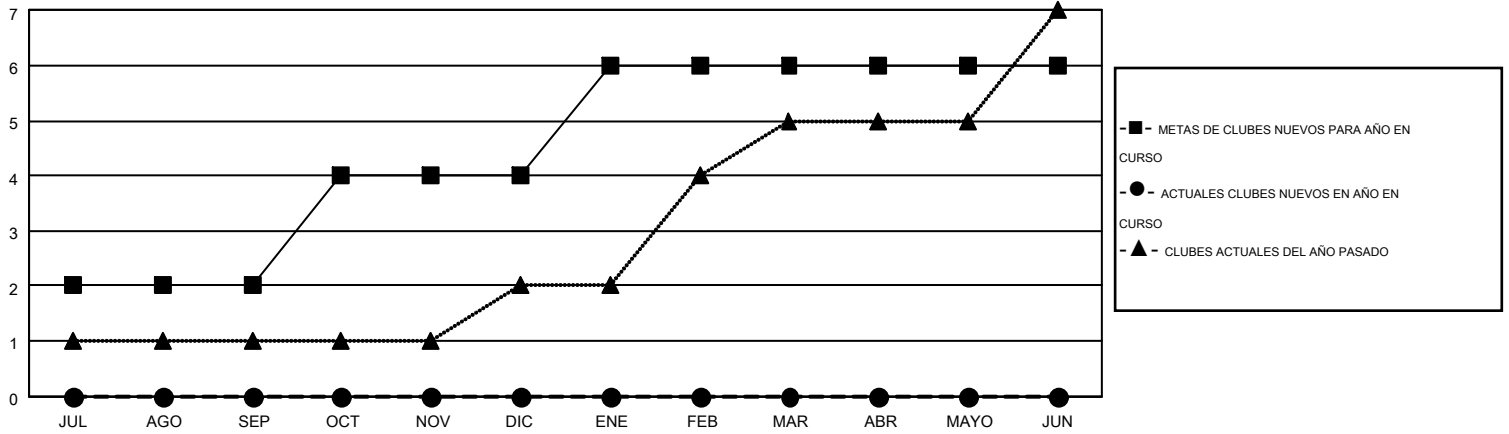

# MONTHLY MEMBERSHIP PROGRESS REPORT

Results as of: 11/30/2014

Multiple District G

LOCATION: ECUADOR

GMT: JAIME GARCÍA CEPEDA

GMT DE AE 3

Clubes					socios				
RESULTADOS DE 2014-2015					RESULTADOS DE 2014-2015				
TRIMESTRE	META DE CLUBES NUEVOS	NUEVOS CLUBES	CLUBES DADOS DE BAJA	GANANCIA/PÉRDIDA NETA	TRIMESTRE	META DE SOCIOS NUEVOS	SOCIOS FUNDADORES Y NUEVOS SOCIOS AÑADIDOS	SOCIOS DADOS DE BAJA	GANANCIA/PÉRDIDA NETA
JUL/AGO/SEP	2	0	0	0	JUL/AGO/SEP	62	72	93	-21
OCT/NOV/DIC	2	0	1	-1	OCT/NOV/DIC	42	52	55	-3
ENE/FEB/MAR	2	0	0	0	ENE/FEB/MAR	67	0	0	0
ABR/MAYO/JUN	0	0	0	0	ABR/MAYO/JUN	-15	0	0	0

METAS Y CIFRA ACUMULATIVA DE CLUBES NUEVOS

METAS Y CIFRA ACUMULATIVA DE SOCIOS

CLUBES DADOS DE BAJA: 1	30 CLUBS OF 101 AÑADIERON 1 O MÁS SOCIOS NUEVOS	<b>DISTRIBUCIÓN POR SEXO</b>
		MASCULINO 1,392 (51.38%)
		FEMENINO 1,317 (48.62%)
<b>SOCIOS DADOS DE BAJA</b>	<a href="#">CLIC AQUÍ PARA DATOS DE SALUD DE CLUB</a>	<b>SOCIOS EN UNIDAD FAMILIAR</b> 758
FALLECIDOS 6		CABEZA DE FAMILIA 317
CLUB CANCELADO 8		NO ES CABEZA DE FAMILIA 441
OTRO 134		
<b>TOTAL 148</b>		